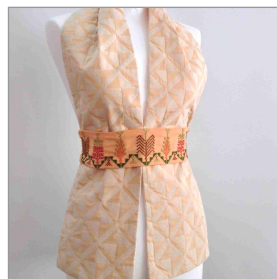

TATREEZ ES UN PROYECTO DE MUJERES PARA MUJERES

CHALECO + CINTURÓN
#REF: TOT 17/1

FABRIC: CREPÉ
DIMENSIONS: Chaleco 75cm L
Cinturón 7 x 50 cm, 110 cm Tiras
PRICE: 37 €

CHALECO + CINTURÓN
#REF: TOT 17/2

FABRIC: CREPÉ O LANA
DIMENSIONS: Chaleco 75cm L
Cinturón 7 x 50 cm, 110 cm Tiras
PRICE: 37 €