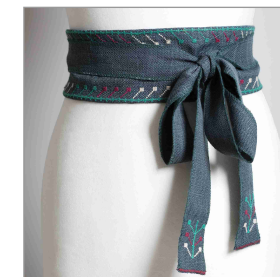

COJINES

CINTURÓN ELÁSTICO
#REF: TOT 19.2

FABRIC: CREPÉ Y ELÁSTICO
DIMENSIONS: 6 x 70 cm
PRICE: 22 €

CINTURÓN ELÁSTICO
#REF: TOT 19.2

FABRIC: CREPÉ Y ELÁSTICO
DIMENSIONS: 8 x 80 cm
PRICE: 22 €

CINTURÓN ENVOLVENTE
#REF: BAR 06

FABRIC: ALGODÓN
DIMENSIONS: 9 x 75cm
170cm TIRAS
PRICE: 27 €

CINTURÓN ENVOLVENTE
#REF: BAR 06

FABRIC: ALGODÓN
DIMENSIONS: 9 x 75cm
170cm TIRAS
PRICE: 27 €

COJÍN BICOLOR AZUL
#REF: EIN 01

FABRIC: 100% ALGODÓN
DIMENSIONS: 30 x 50 cm
PRICE: 22 €