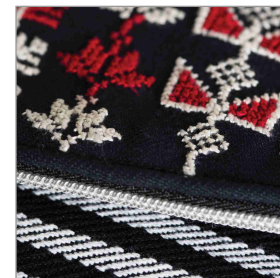

MONEDERO MEDIANO
#REF: EIN 06/2

FABRIC: SEDA / ALGODÓN
DIMENSIONS: 15 x 20 cm
PRICE: 16 € / 13 €

MONEDERO
#REF: EIN 06/1

FABRIC: 100% ALGODÓN
DIMENSIONS: 15 x 20 cm
PRICE: 13 €

BOLSO RAYAS NEGRO
#REF: RAS 03/1

FABRIC: 100% ALGODÓN
DIMENSIONS: 26 x 33 cm
PRICE: 40 €

BOLSO RAYAS VAQUERO
#REF: RAS 03/2

FABRIC: 100% ALGODÓN
DIMENSIONS: 26 x 33 cm
PRICE: 40 €

PAÑUELO DOS POSICIONES
#REF: TOT 13.2

FABRIC: LANA Y ALGODÓN
DIMENSIONS: 15 x 100 cm
PRICE: 27 €