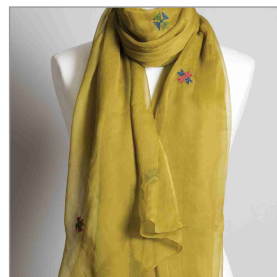

CHALES

COLGANTE REVERSIBLE
TRES TRIÁNGULOS
#REF: BAR 07/4

FABRIC: ALGODÓN
PRICE: 16 €

COLGANTE REVERSIBLE
TRIÁNGULO
#REF: BAR 07/1

FABRIC: ALGODÓN
PRICE: 11 €

COLGANTE REVERSIBLE
CUADRADO
#REF: BAR 07/2

FABRIC: ALGODÓN
PRICE: 11 €

COLGANTE REVERSIBLE
CUADRADO DESIGUAL
#REF: BAR 07/3

FABRIC: ALGODÓN
PRICE: 11 €

ACCESORIOS

CHAL
#REF: TOT 12.1 / 12.2

FABRIC: 100% LANA
DIMENSIONS: 75 x 175 cm
PRICE: 215 €

CHAL CERRADO
#REF: TOT 14

FABRIC: LANA
DIMENSIONS: 40 x 150 cm
PRICE: 45 €

CHAL TATREEZ BORDADO
#REF: EIN 04/1

FABRIC: 100% CHIFÓN DE SEDA
DIMENSIONS: 150 x 190 cm
PRICE: 58 €

CHAL TATREEZ BORDADO
#REF: EIN 04/1

FABRIC: 100% CHIFÓN DE SEDA
DIMENSIONS: 150 x 190 cm
PRICE: 58 €

CHAL TATREEZ PUNTOS
#REF: EIN 04/2