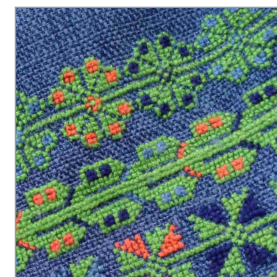

BOLSO BANDOLERA
GRIS PETRÓLEO
#REF: RAS 01

FABRIC: ALGODÓN
DIMENSIONS: 34 x 38 cm
PRICE: 45 €