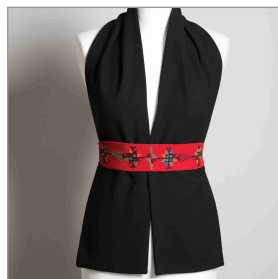

Tatreez habla de la dignidad y el esfuerzo de las mujeres, su creatividad, la satisfacción y el orgullo del trabajo de calidad y la elegancia del bordado tradicional.

Tradición / Diseño / Calidad / Feminidad / ¡Una celebración del color!

TATREEZ ES UN PROYECTO DE MUJERES PARA MUJERES

CHALECO + CINTURÓN
#REF: TOT 17/1

FABRIC: CREPÉ
DIMENSIONS: Chaleco 75cm L
Cinturón 7 x 50 cm, 110 cm Tiras
PRICE: 37 €

CHALECO + CINTURÓN
#REF: TOT 17/2

FABRIC: CREPÉ O LANA
DIMENSIONS: Chaleco 75cm L
Cinturón 7 x 50 cm, 110 cm Tiras
PRICE: 37 €