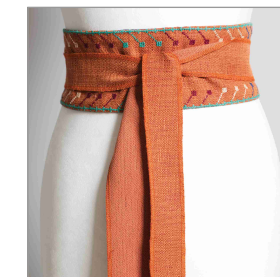

COJINES

CINTURÓN ELÁSTICO
#REF: TOT 19.2

FABRIC: CREPÉ Y ELÁSTICO
DIMENSIONS: 6 x 70 cm
PRICE: 22 €

CINTURÓN ELÁSTICO
#REF: TOT 19.2

FABRIC: CREPÉ Y ELÁSTICO
DIMENSIONS: 8 x 80 cm
PRICE: 22 €

CINTURÓN ENVOLVENTE
#REF: BAR 06

FABRIC: ALGODÓN
DIMENSIONS: 9 x 75cm
170cm TIRAS
PRICE: 27 €

CINTURÓN ENVOLVENTE
#REF: BAR 06

FABRIC: ALGODÓN
DIMENSIONS: 9 x 75cm
170cm TIRAS
PRICE: 27 €

COJÍN BICOLOR AZUL
#REF: EIN 01

FABRIC: 100% ALGODÓN
DIMENSIONS: 30 x 50 cm
PRICE: 22 €