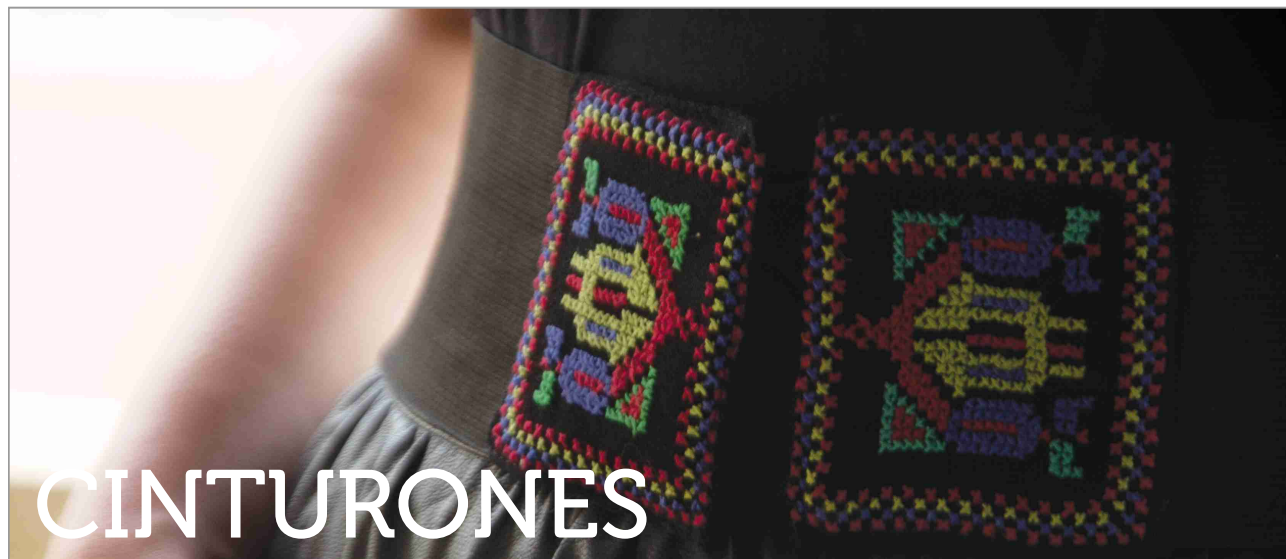

FABRIC: ALGODÓN
DIMENSIONS: 9 x 75cm
170cm TIRAS
PRICE: 27 €

CINTURÓN ENVOLVENTE
#REF: BAR 06

FABRIC: ALGODÓN
DIMENSIONS: 9 x 75cm
170cm TIRAS
PRICE: 27 €

COJÍN BICOLOR AZUL
#REF: EIN 01

FABRIC: 100% ALGODÓN
DIMENSIONS: 30 x 50 cm
PRICE: 22 €