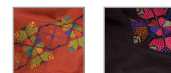

MONEDERO MEDIANO
#REF: EIN 06/2

FABRIC: SEDA / ALGODÓN
DIMENSIONS: 15 x 20 cm
PRICE: 16 € / 13 €

MONEDERO
#REF: EIN 06/1

FABRIC: 100% ALGODÓN
DIMENSIONS: 15 x 20 cm
PRICE: 13 €

BOLSO RAYAS NEGRO
#REF: RAS 03/1

FABRIC: 100% ALGODÓN
DIMENSIONS: 26 x 33 cm
PRICE: 40 €

BOLSO RAYAS VAQUERO
#REF: RAS 03/2

FABRIC: 100% ALGODÓN
DIMENSIONS: 26 x 33 cm
PRICE: 40 €

PAÑUELO DOS POSICIONES
#REF: TOT 13.2

FABRIC: LANA Y ALGODÓN
DIMENSIONS: 15 x 100 cm
PRICE: 27 €