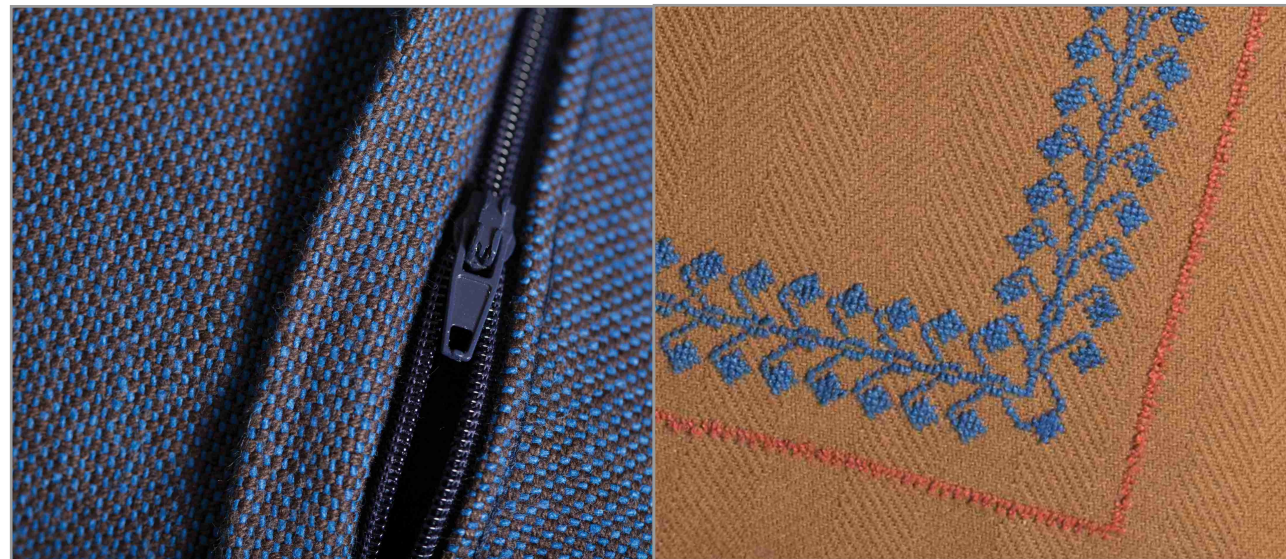

FABRIC: SEDA
PRICE: 11 €

COLLAR DE CUENTAS
#REF: BAR 07/5

FABRIC: SEDA Y CUENTAS
DE CRISTAL
PRICE: 22 €

PULSERA
#REF: TOT 15

FABRIC: ALGODÓN Y SEDA
PRICE: 18 €

BOLSO ESTILO BUCKET
#REF: TOT 11

FABRIC: 100% SEDA
DIMENSIONS: 30 x 30 cm
PRICE: 27 €