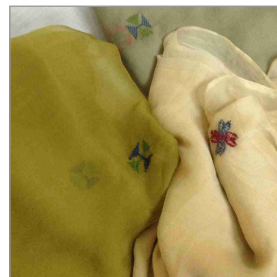

CHAL TATREEZ BORDADO
#REF: EIN 04/1

FABRIC: 100% CHIFÓN DE SEDA
DIMENSIONS: 150 x 190 cm
PRICE: 58 €

CHAL TATREEZ BORDADO
#REF: EIN 04/1

FABRIC: 100% CHIFÓN DE SEDA
DIMENSIONS: 150 x 190 cm
PRICE: 58 €

CHAL TATREEZ PUNTOS
#REF: EIN 04/2

FABRIC: 100% CHIFÓN DE SEDA
DIMENSIONS: 150 x 190 cm
PRICE: 58 €

MONEDERO GRANDE
#REF: RAS 04

FABRIC: ALGODÓN Y LINO
DIMENSIONS: 18 x 21cm
PRICE: 22 €

MONEDERO
#REF: BAR 04

FABRIC: ALGODÓN
DIMENSIONS: 13 x 11cm
PRICE: 11 €