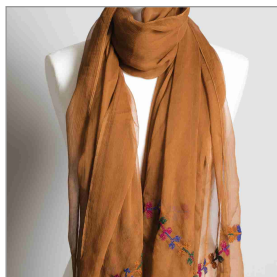

COLGANTE REVERSIBLE
CUADRADO DESIGUAL
#REF: BAR 07/3

FABRIC: ALGODÓN
PRICE: 11 €

ACCESORIOS

CHAL
#REF: TOT 12.1 / 12.2

FABRIC: 100% LANA
DIMENSIONS: 75 x 175 cm
PRICE: 215 €

CHAL CERRADO
#REF: TOT 14

FABRIC: LANA
DIMENSIONS: 40 x 150 cm
PRICE: 45 €

CHAL TATREEZ BORDADO
#REF: EIN 04/1

FABRIC: 100% CHIFÓN DE SEDA
DIMENSIONS: 150 x 190 cm
PRICE: 58 €

CHAL TATREEZ BORDADO
#REF: EIN 04/1

FABRIC: 100% CHIFÓN DE SEDA
DIMENSIONS: 150 x 190 cm
PRICE: 58 €

CHAL TATREEZ PUNTOS
#REF: EIN 04/2